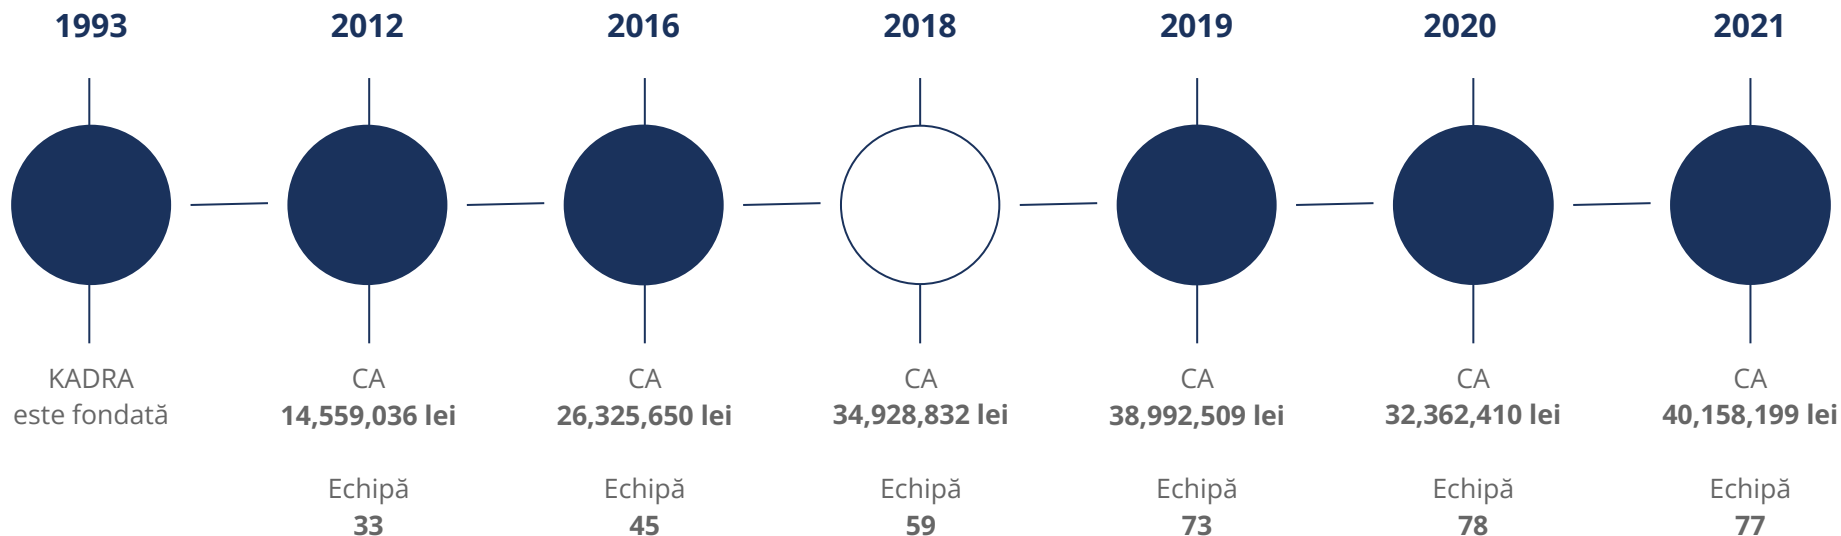

KADRA

o călătorie de 30 de ani